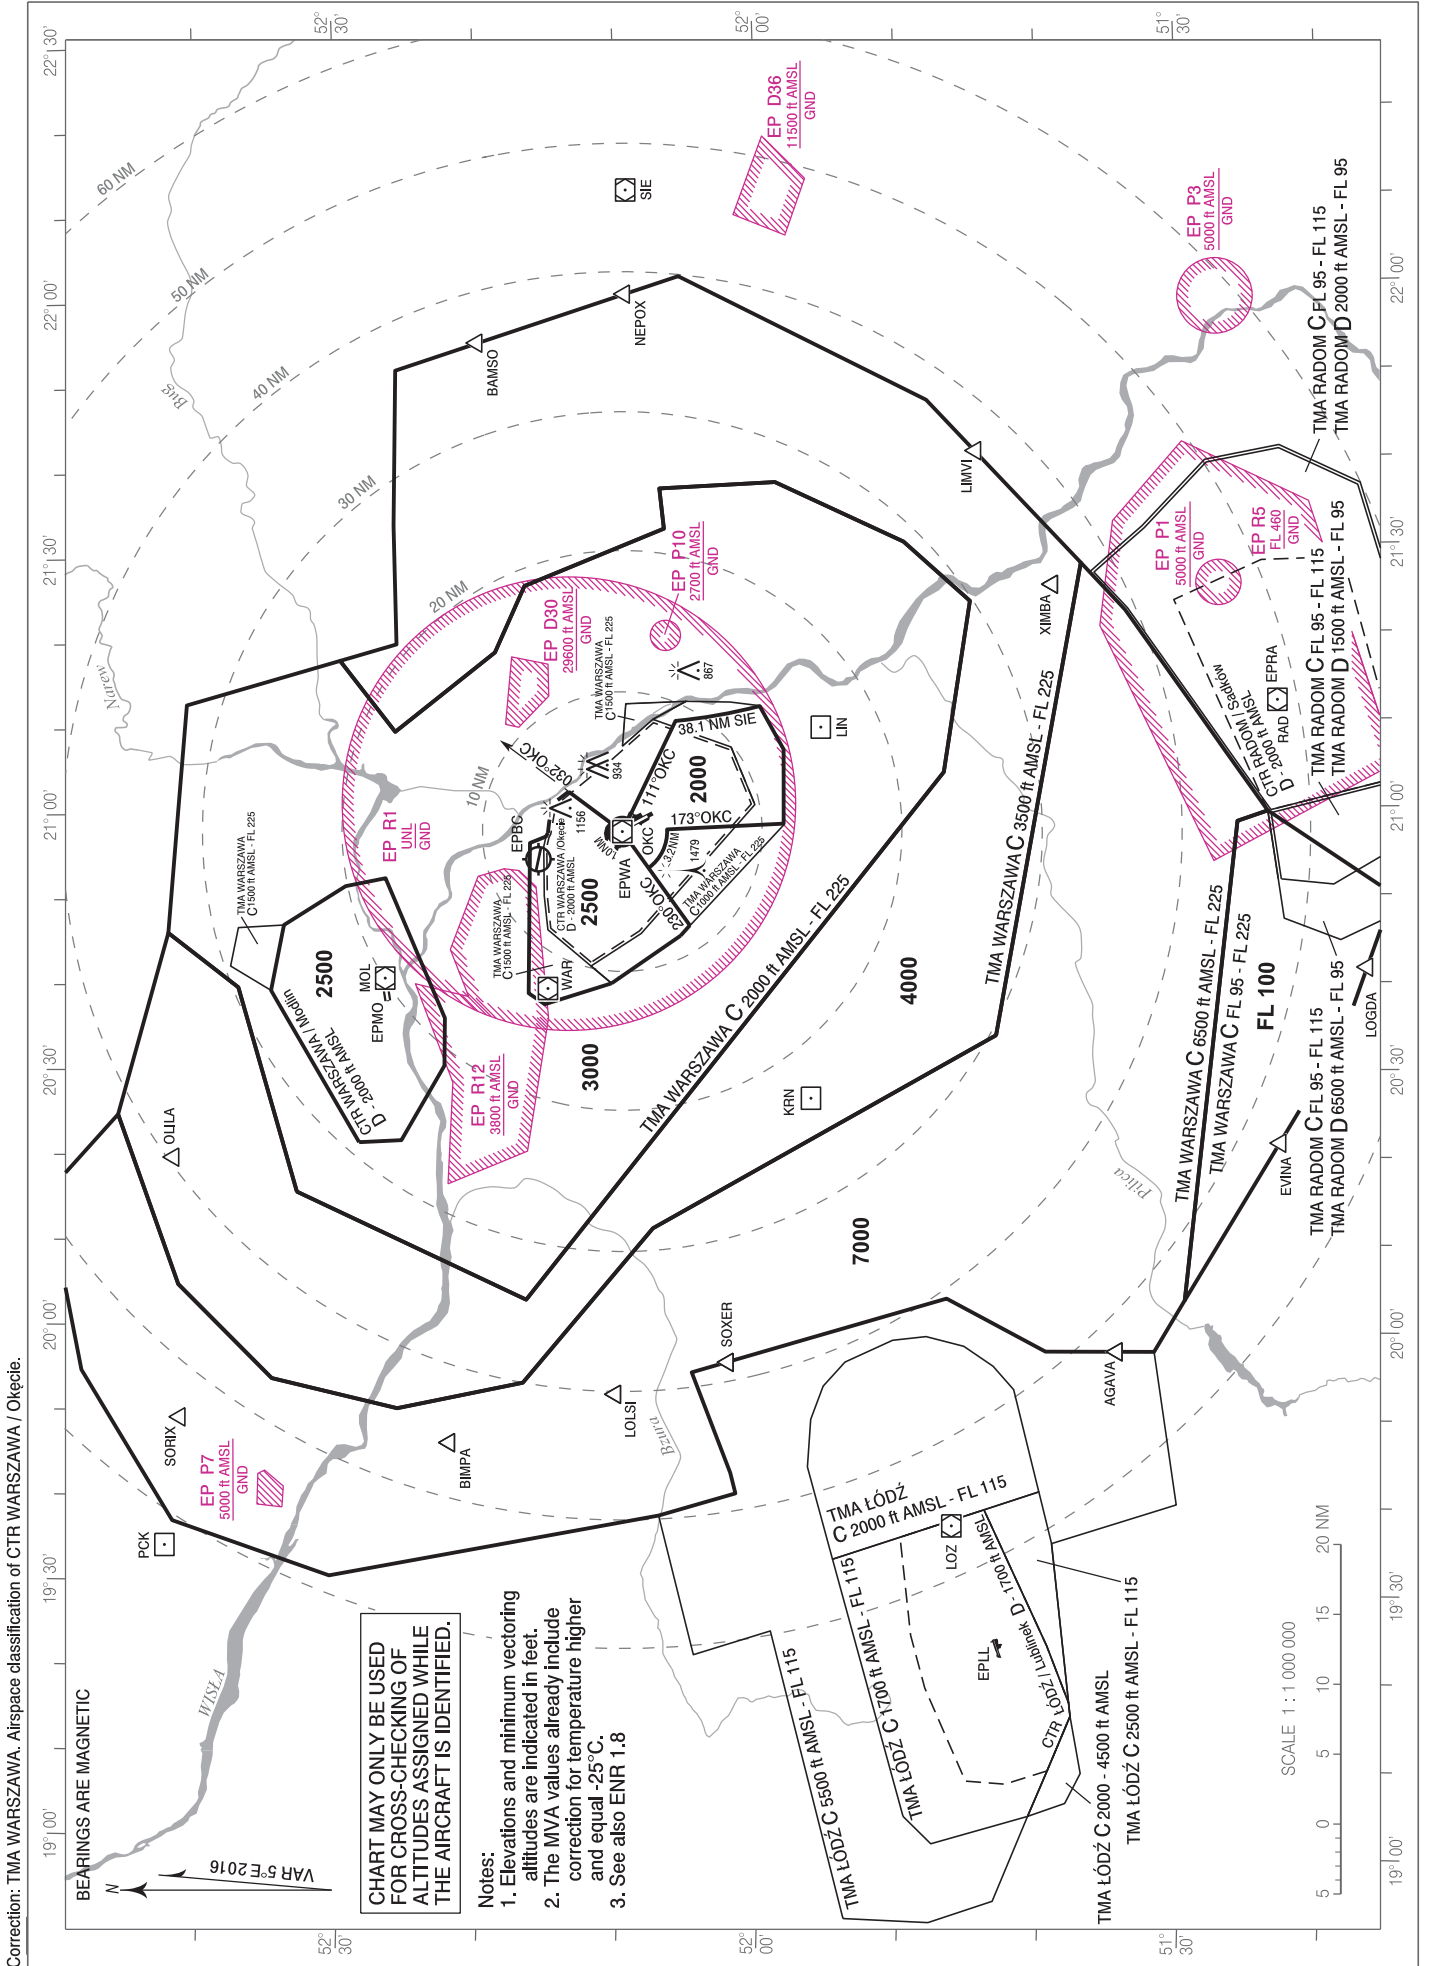

**ATC SURVEILLANCE
MINIMUM ALTITUDE
CHART - ICAO**

AERODROME ELEV
362 ft

Warszawa DIRECTOR	129.375
Warszawa APPROACH	125.050, 128.800
Okecie TOWER	118.300

TRANSITION ALTITUDE
6500 ft

TMA WARSZAWA

Correction: TMA WARSZAWA. Airspace classification of CTR WARSZAWA / Okecie.